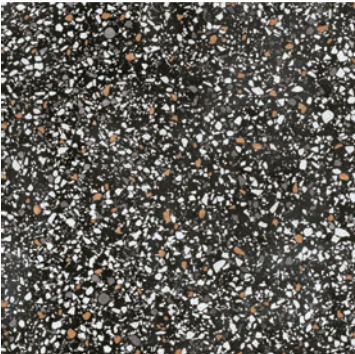

Adrino Relief Black
80x80 cm / Matt