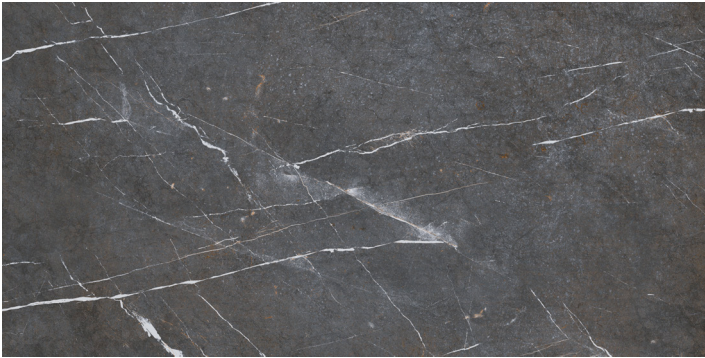

Cerna Grafito
80x160 cm / Matt